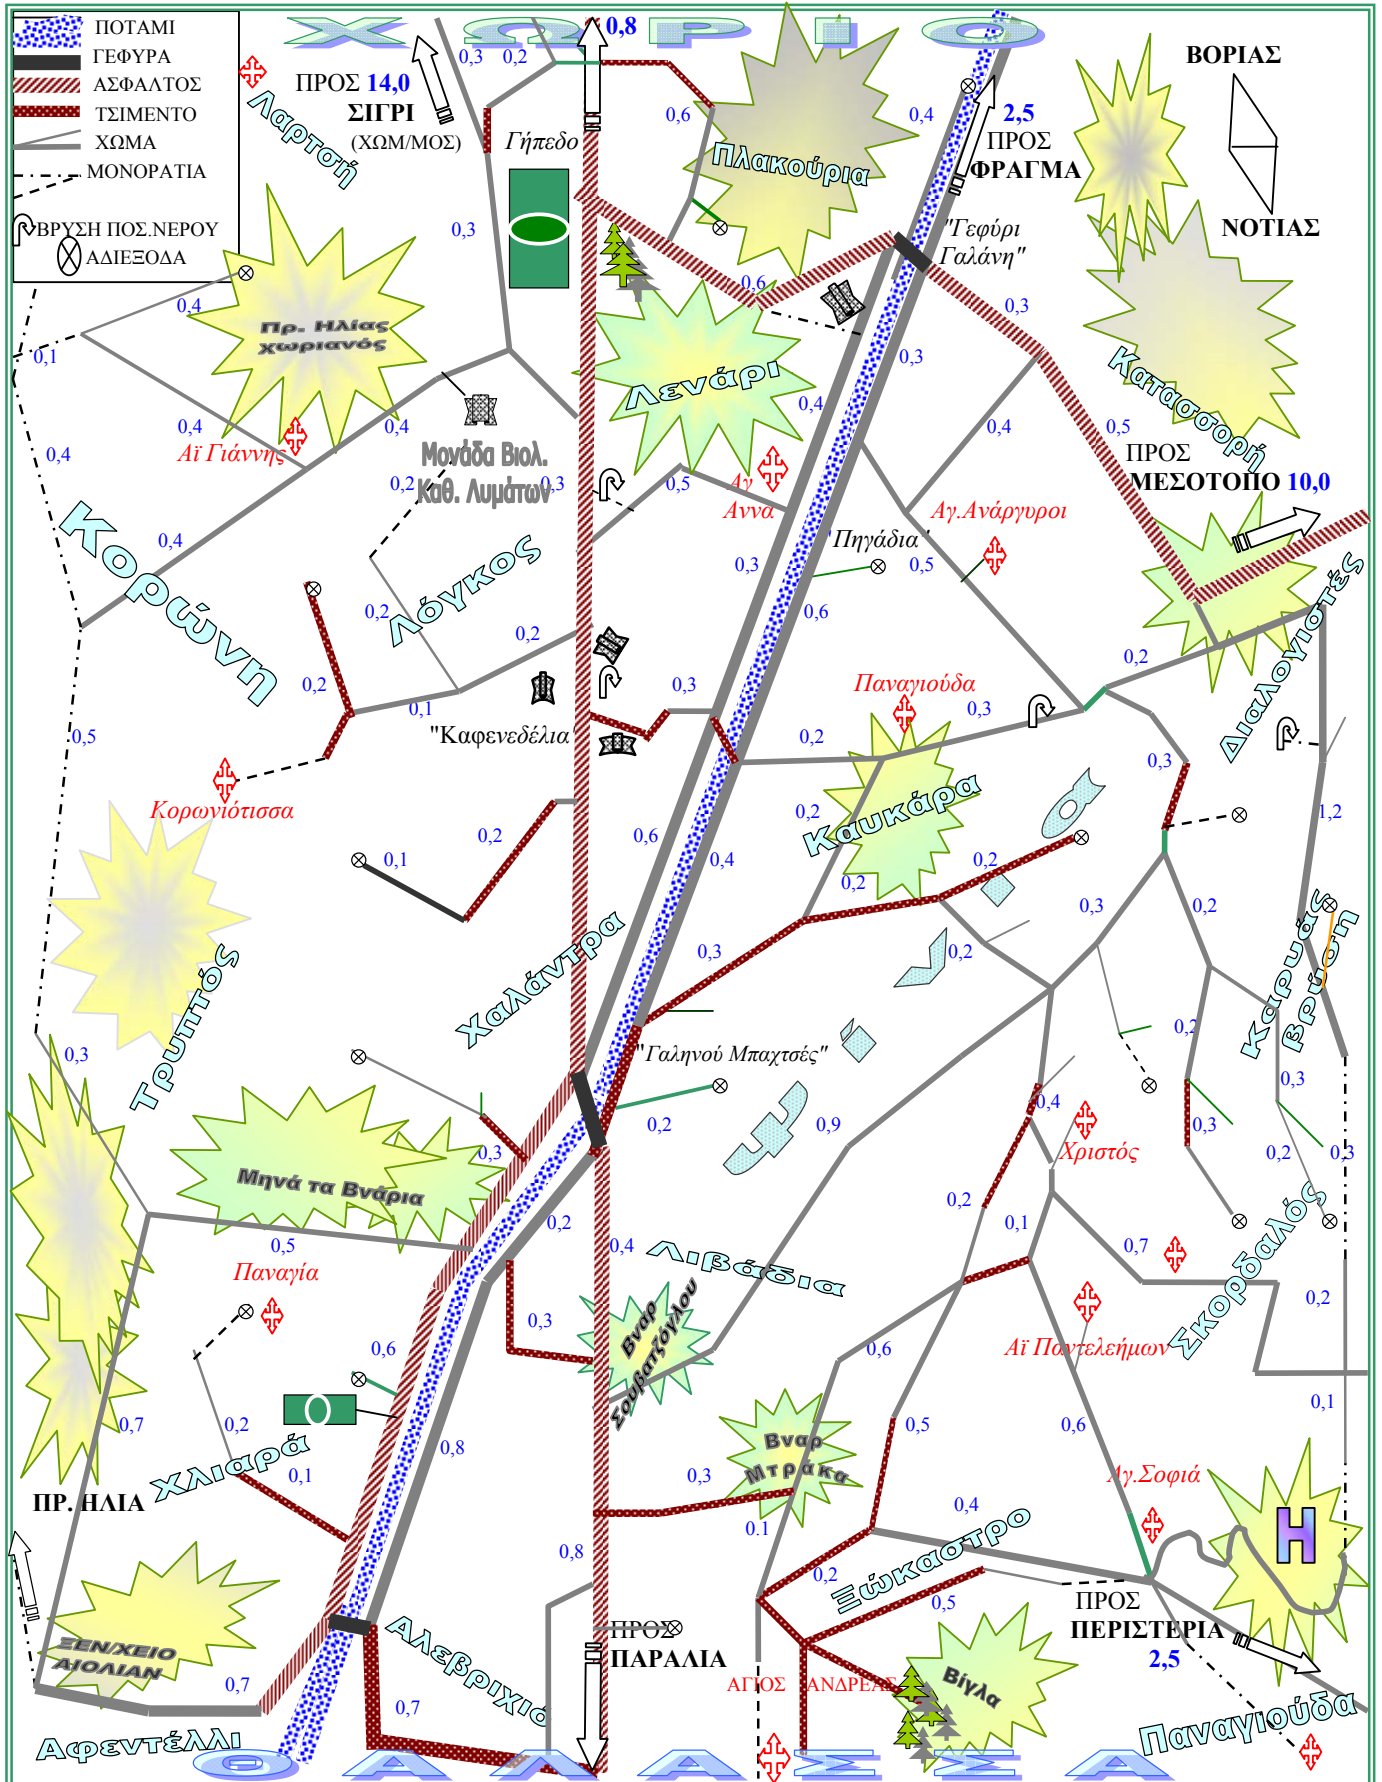

ΜΙΚΡΕΣ ΠΟΔΗΛΑΤΙΚΕΣ & ΠΕΡΙΠΑΤΗΤΙΚΕΣ ΔΙΑΔΡΟΜΕΣ ΤΟΥ "ΚΑΜΠΟΥ ΕΡΕΣΟΥ"
 ΣΕ ΔΡΟΜΟΥΣ ΜΕ ΟΜΑΛΕΣ ΚΛΙΣΕΙΣ, ΕΥΧΑΡΙΣΤΑ ΠΡΟΣΠΕΛΑΣΙΜΟΥΣ ΜΕ ΤΟ ΠΟΔΗΛΑΤΟ Η ΜΕ ΤΑ ΠΟΔΙΑ.

ΑΠΟΤΥΠΩΣΗ ΤΩΝ ΔΡΟΜΩΝ ΜΕ ΕΥΘΕΙΕΣ ΓΡΑΜΜΕΣ ΧΩΡΙΣ ΑΚΡΙΒΗ ΠΡΟΣΑΝΑΤΟΛΙΣΜΟ ΚΑΙ ΜΕ ΤΙΣ ΑΠΟΣΤΑΣΕΙΣ ΤΟΥΣ ΣΤΡΟΓΥΛΟΠΟΙΗΜΕΝΕΣ ΣΤΟ ΔΕΚΑΤΟ ΤΟΥ ΧΙΛΙΟΜΕΤΡΟΥ

Σημειώσεις επάνω αριστερά